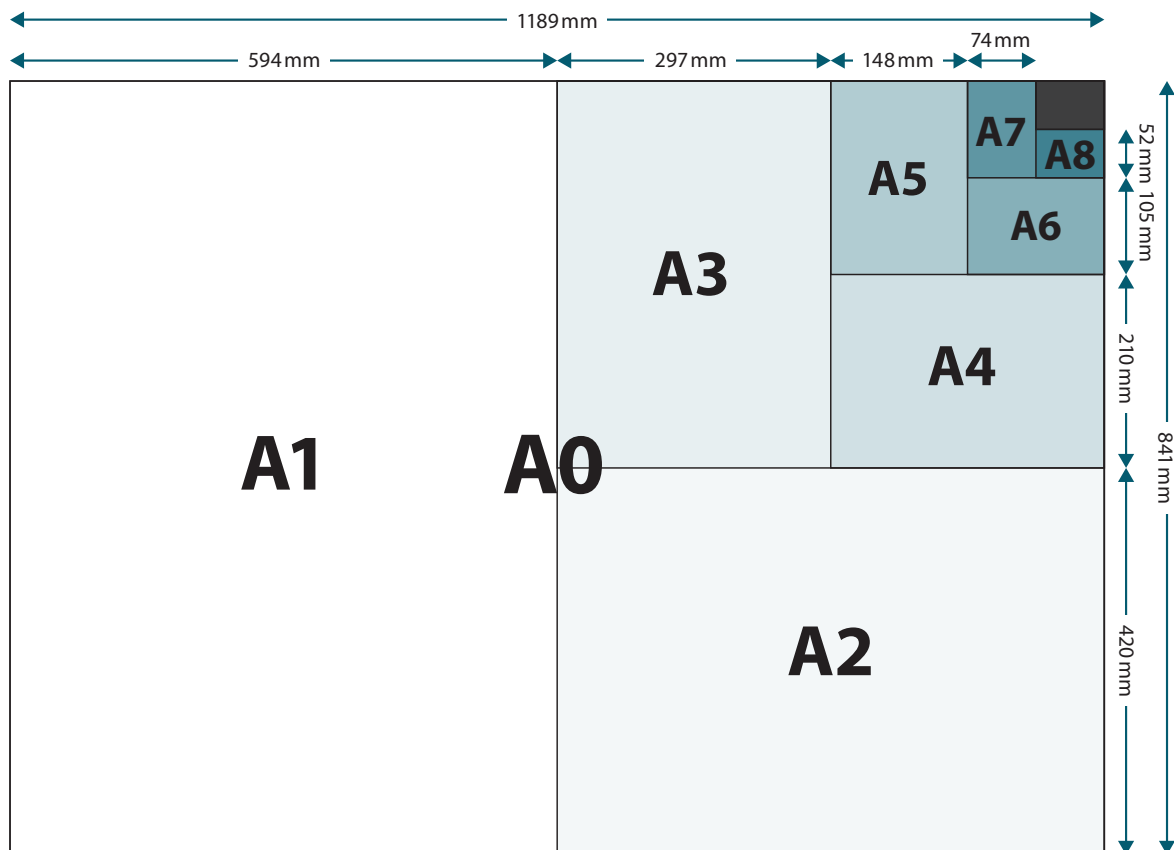

Standard A-Series Paper Sizes

Trimmed Paper Sizes (Portrait)		
Size	Width (mm)	Height (mm)
A0	841	1189
A1	594	841
A2	420	594
A3	297	420
A4	210	297
A5	148	210
A6	105	148
A7	74	105
A8	52	74

Untrimmed Paper Sizes (Portrait)		
Size	Width (mm)	Width (mm)
SRA0	900	1280
SRA1	640	900
SRA2	450	640
SRA3	320	450
SRA4	225	320
SRA5	160	225
SRA6	112	160
SRA7	80	112
SRA8	56	80